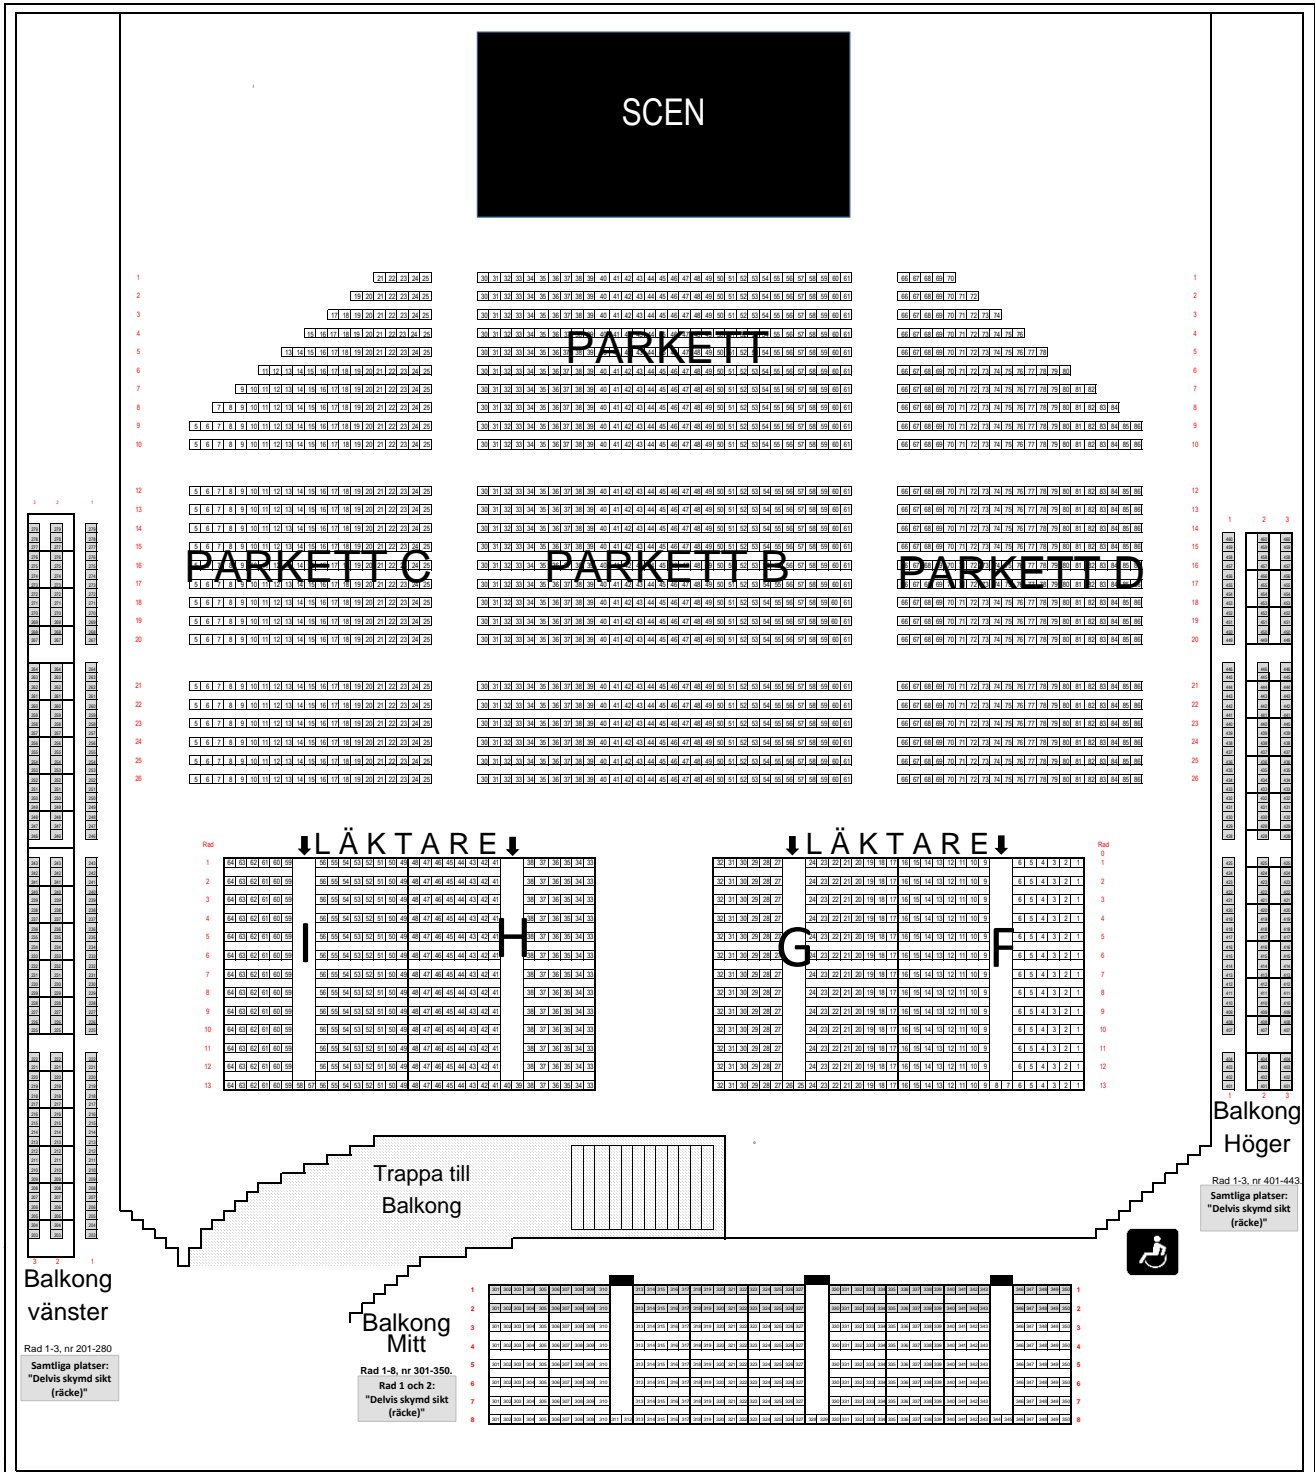

CONVENTUM ARENA ÖREBRO