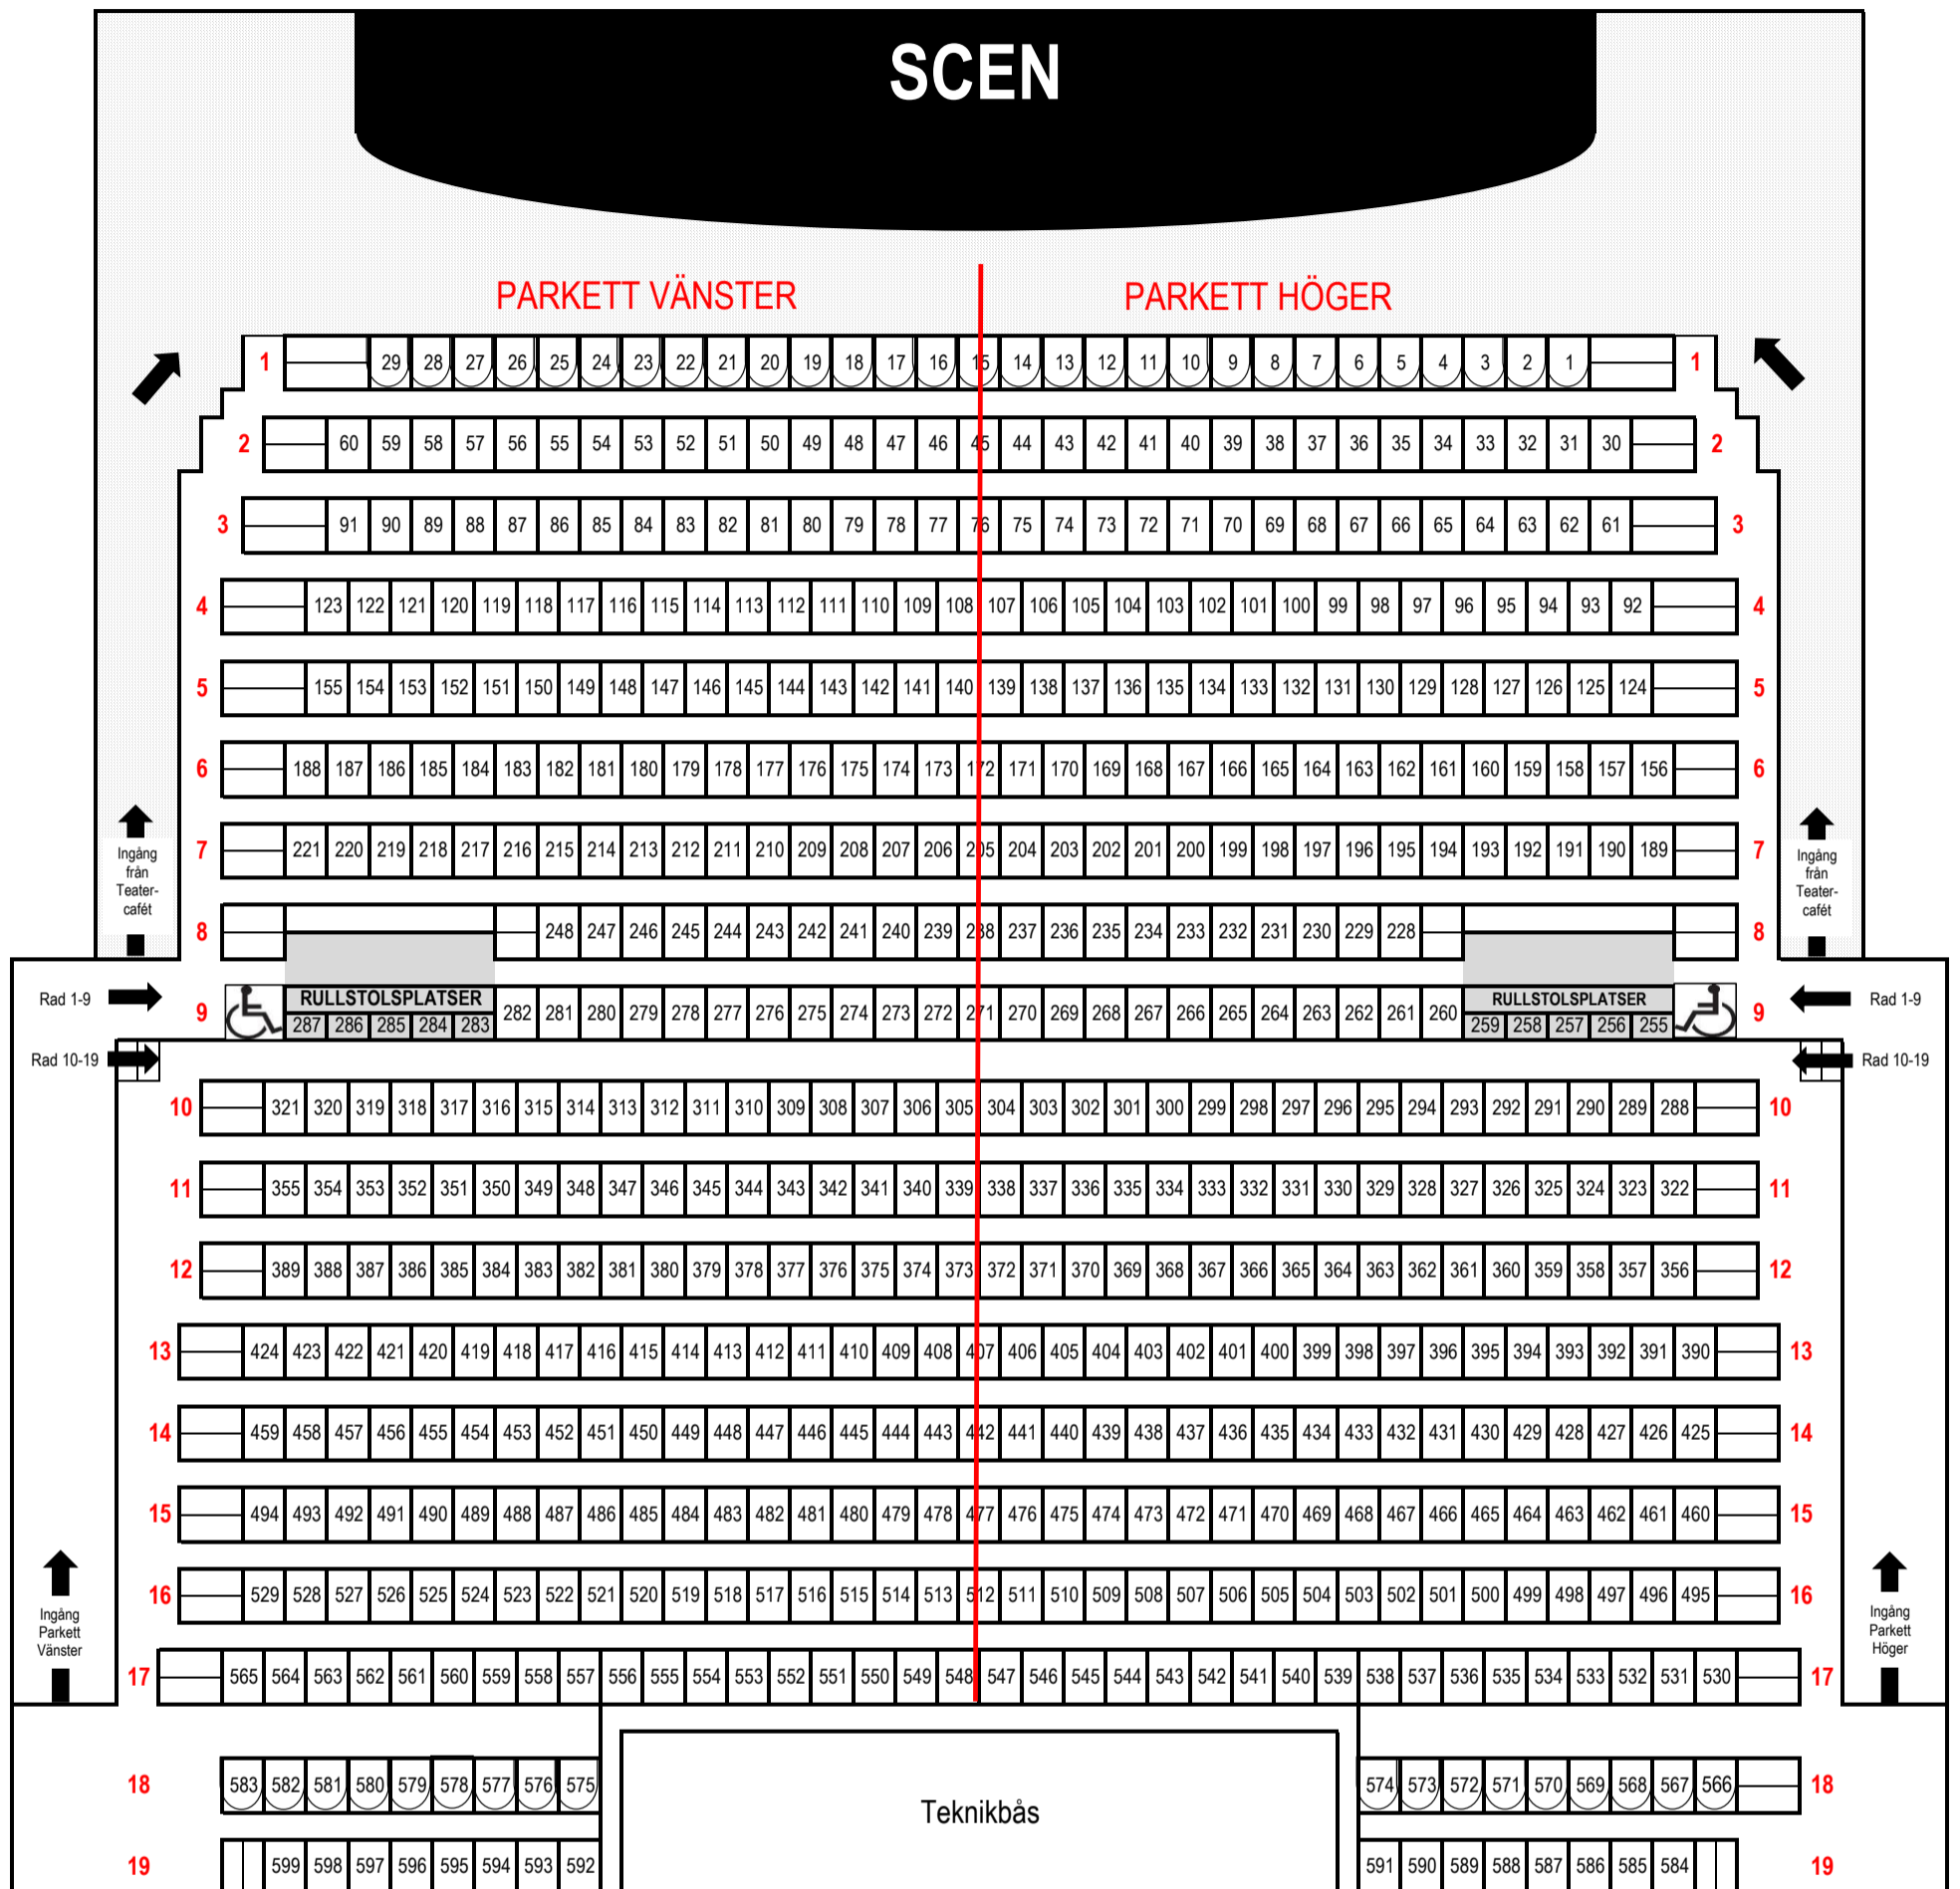

HJALMAR BERGMAN TEATERN

ADRESS
Olof Palmes Torg 1, 702 22 Örebro

ANTAL PLATSER
Främre parkett rad 1-8: 265 platser + 10 platser för rullstol & ledsagare.
Bakre parkett rad 9-19: 312 platser.
Summa: parkett 577 platser + 10 platser för rullstol & ledsagare = 587 platser.

HÖRSLINGA
Samtliga platser har hörslinga.

STOLAR
Stolar av fåtöljtyp med stoppad sits och rygg.

RULLSTOLSPLATSER
Rullstolsplatserna har nedfällbara säten. Ledsagare kan fälla ner säte och sitta på.