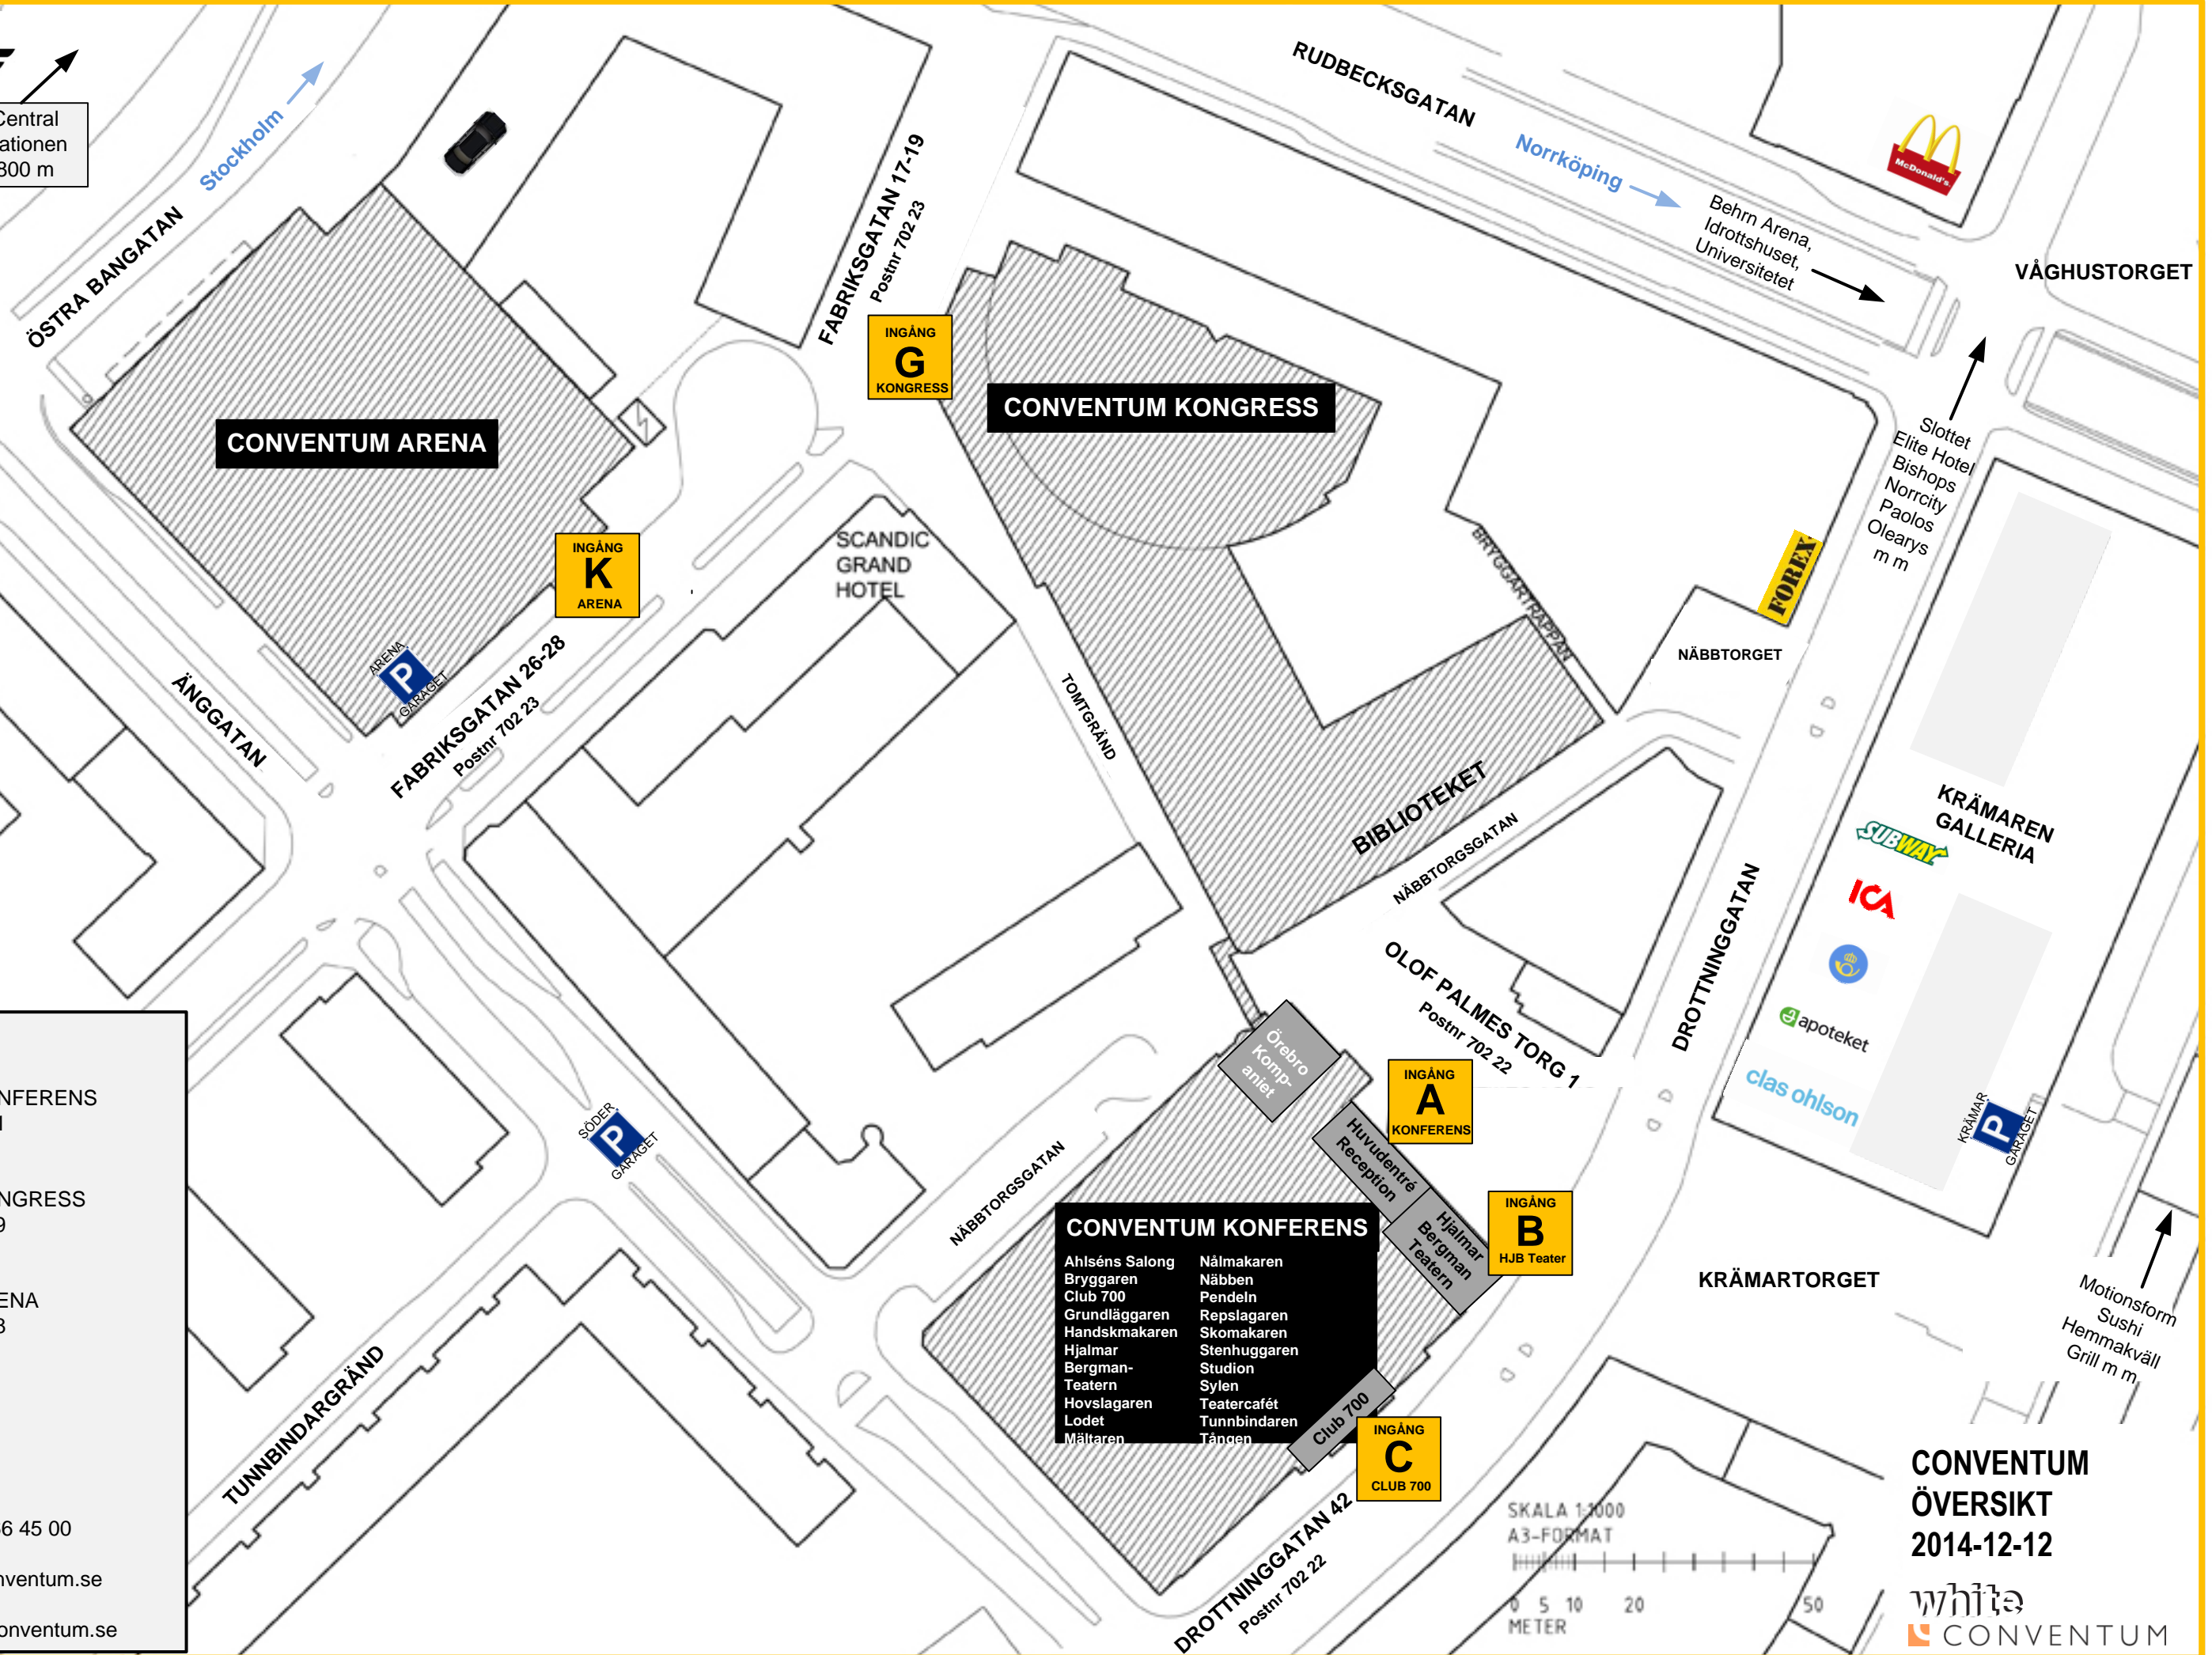

Södra Station 100 m  
Central stationen 800 m

Göteborg  
Oslo  
Karlstad  
Norrköping

**ADRESSER:**

CONVENTUM KONFERENS  
Olof Palmes Torg 1  
702 22 Örebro

CONVENTUM KONGRESS  
Fabriksgatan 17-19  
702 23 Örebro